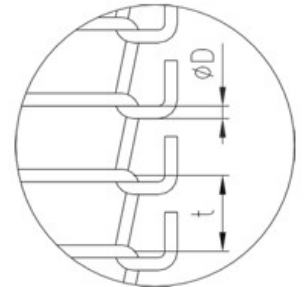

ComBelt

conveyor belt

все гениальное - ПРОСТО!

192289, РФ, Санкт-Петербург, пр. Девятого января д.3, лит А, корп.6. Тел/факс: +7(812)622-19-19, www.combelt.ru

Тип 1 — Глазировочная сетка с одинарным загибом

Тип 2 - Глазировочная сетка с двойным загибом

Тип сетки)	
Ширина (W), mm	
Длина, mm	
Диаметр спирали (D), mm	
Шаг (t), mm	
Ширина ячейки (P), mm	
Ширина загиба (Z), mm	
Ширина двойной петли (P1), mm	
Материал	