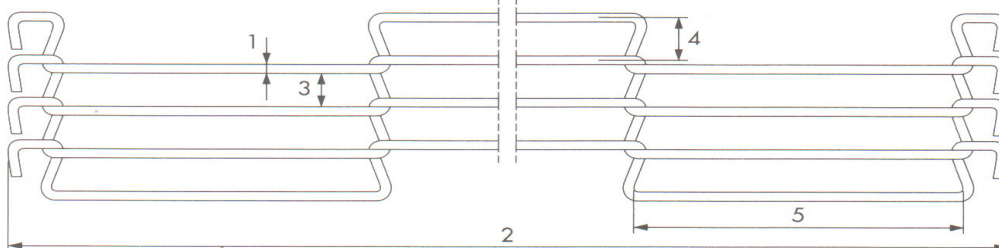

ComBelt

conveyor belt

все гениальное - ПРОСТО!

192289, РФ, Санкт-Петербург, пр. Девятого января д.3, лит А, корп.6. Тел/факс: +7(812)622-19-19, www.combelt.ru

Bandoberseite / belt top

Bandunterseite / belt bottom

ohne Zahnradkante / single loop end

1. Диаметр проволоки, мм (Wire-d/mm,) _____
2. Ширина сетки, мм (Width/mm) _____
3. Ширина ячейки, мм (Mesh width/mm) _____
4. Шаг, мм (Spacing/mm) _____
5. Длина ячейки, мм (Mesh length/mm) *например 19*54,00* _____
6. Ширина загиба, мм (Gear wheel edge/mm) _____

Матриал:

- Музыкальная проволока (Music wire)
- Нержавеющая сталь (Stainless Steel)

Длина сетки, мм (Total length of the belt/mm) _____

[Компания «COMBELT» +7 \(812\) 622-19-19 www.combelt.ru](http://www.combelt.ru)