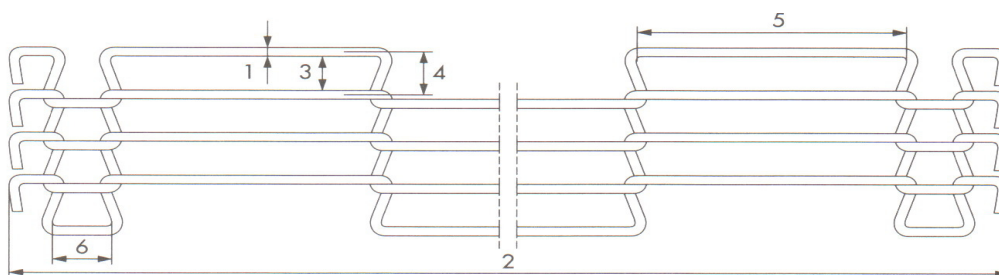

ComBelt

conveyor belt

все гениальное - ПРОСТО!

192289, РФ, Санкт-Петербург, пр. Девятого января д.3, лит А, корп.6. Тел/факс: +7(812)622-19-19, www.combelt.ru

Bandoberseite / belt top

Bandunterseite / belt bottom

ohne Zahnradkante / single loop end

1. Диаметр проволоки, мм (Wire-d/mm,) _____
2. Ширина сетки, мм (Width/mm) _____
3. Ширина ячейки, мм (Mesh width/mm) _____
4. Шаг, мм (Spacing/mm) _____
5. Длина ячейки, мм (Mesh length/mm) *например 19*54,00* _____
6. Ширина загиба, мм (Gear wheel edge/mm) _____