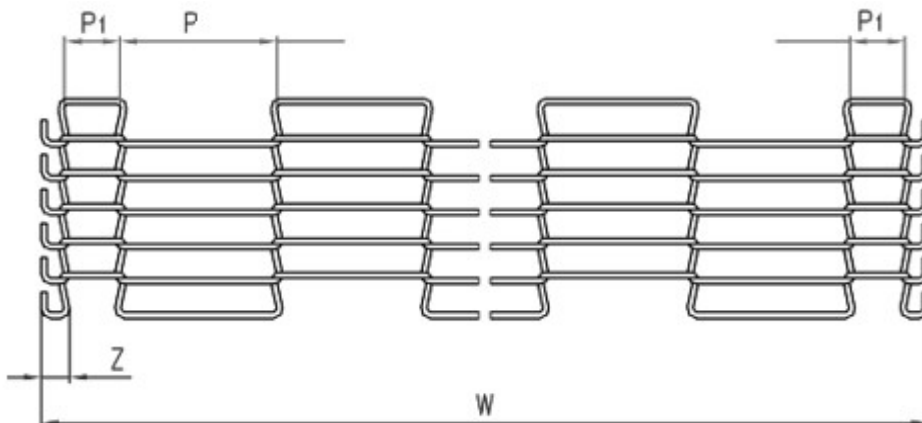

ComBelt

conveyor belt

все гениальное - ПРОСТО!

192289, РФ, Санкт-Петербург, пр. Девятого января д.3, лит А, корп.6. Тел/факс: +7(812)622-19-19, www.combelt.ru

Тип 1 — Глазировочная сетка с одинарным загибом

Тип 2 - Глазировочная сетка с двойным загибом

Тип сетки)	
Ширина (W), mm	
Длина, mm	
Диаметр спирали (D), mm	
Шаг (t), mm	
Ширина ячейки (P), mm	
Ширина загиба (Z), mm	
Ширина двойной петли (P1), mm	
Материал	