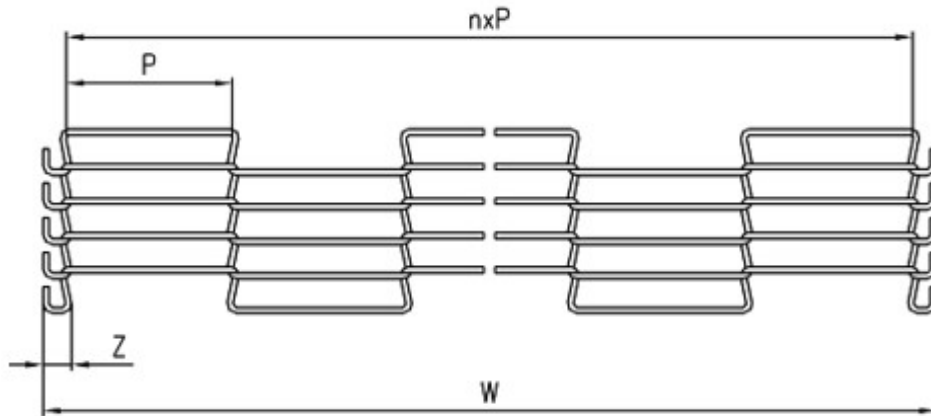

ComBelt

conveyor belt

все гениальное - ПРОСТО!

192289, РФ, Санкт-Петербург, пр. Девятого января д.3, лит А, корп.6. Тел/факс: +7(812)622-19-19, www.combelt.ru

Тип 1 — Глазировочная сетка с одинарным загибом

Тип 2 - Глазировочная сетка с двойным загибом

Тип сетки)	
Ширина (W), mm	
Длина, mm	
Диаметр спирали (D), mm	
Шаг (t), mm	
Ширина ячейки (P), mm	
Ширина загиба (Z), mm	
Ширина двойной петли (P1), mm	
Материал	